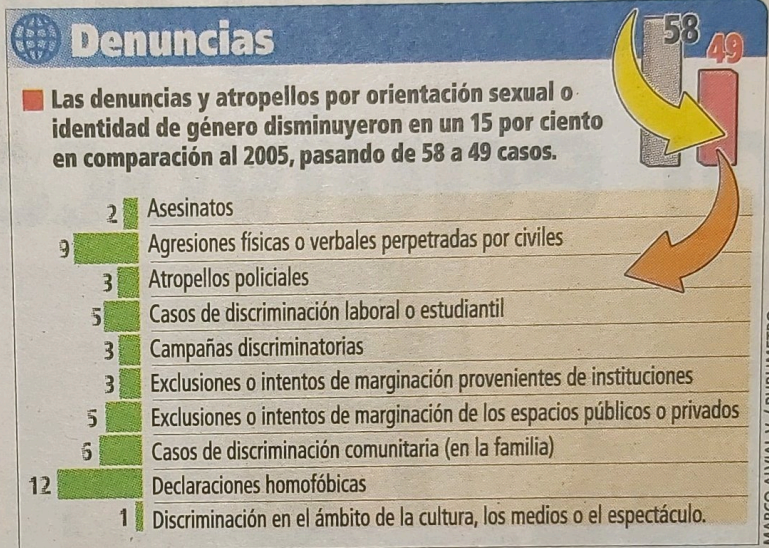

Recrudece violencia contra homosexuales

Pero hay menos casos, según informe del Movilh

CUENTAS alegres sacó ayer el Movimiento de Integración y Liberación Homosexual (Movilh) al dar cuenta del quinto informe anual de derechos humanos de minorías sexuales en el país. Ello, porque las denuncias por discriminación disminuyeron en un quince por ciento en comparación al 2005.

De todos modos, si bien el año pasado las denuncias de atropellos por la orientación sexual disminuyeron, los hechos que se denunciaron el 2006 fueron mucho más graves, con altas dosis de violencia. Entre ellos, se registraron dos asesinatos contra homosexuales.

Asimismo, el Movilh identificó a 24 instituciones como responsables de promover o ejecutar actos discriminatorios, los que mayoritariamente tienen relación con grupos neonazis y religiosos ultracatólicos.

Especial preocupación mostró el dirigente Rolando

Hubo un aumento de denuncias contra Carabineros

Jiménez porque de estas 24 instituciones, cuatro son colegios de distintos municipios de Santiago.

En este sentido declaró que “vamos a seguir impulsando una política de educación sexual que incorpore la no discriminación” a través de un instructivo que se envíe a los colegios, apoyado por el Gobierno, a partir del inicio del año escolar.

Tolerancia católica

Otro de los puntos especialmente valorado por Jiménez fue el fin de las declaraciones homofóbicas de la Iglesia Católica, pese a que durante el año (2006) el debate sobre la regulación de las parejas homosexuales fue muy intenso.

Uno de los puntos más negros según este informe se encuentra en que “Carabineros cometió atropellos contra minorías sexuales, a través de golpizas y robos a distintas personas”.

Tal fue el caso de Manuel Mascayano, quien según su testimonio fue víctima de ataques por parte de fuerzas policiales el 22 de diciembre afuera de la discoteque Fausto.

“El 2006 marcó el fin de las declaraciones homofóbicas de la Iglesia Católica”.

Rolando Jiménez, presidente del Movilh